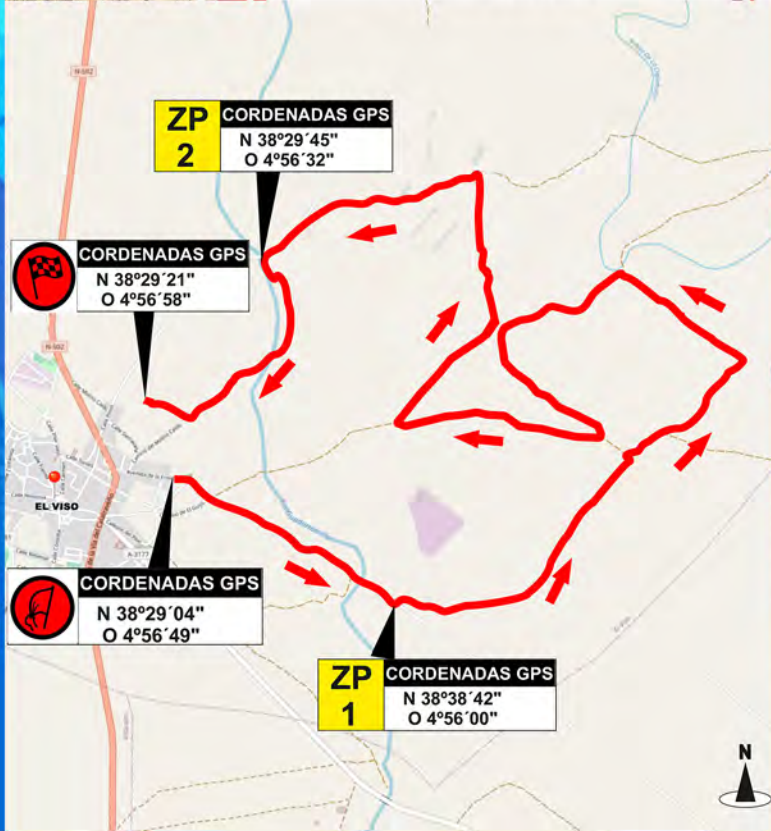

ESCRIBANO

14400 POZOBLANCO
(Córdoba)

TALLERES ROMERO ALGABA E HIJOS

DISTRIBUIDORES OFICIALES DE:
Ctra. Circunvalación, s/n - POZOBLANCO
Tel: 957 772 116
tromerocb@gmail.com

TECNOVAP

TÉCNICOS EN RENOVABLES Y ELECTRICIDAD