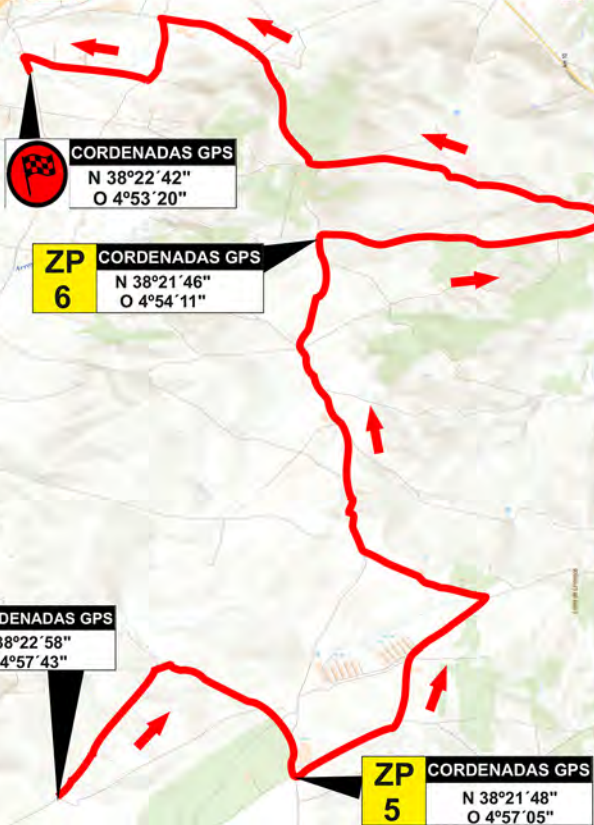

DISTRIBUIDORES OFICIALES DE:
Ctra. Circunvalación, s/n - POZOBLANCO
Tel: 957 772 116
tromerocb@gmail.com

TECNOVAP

TÉCNICOS EN RENOVABLES Y ELECTRICIDAD

TC C: ALCARACEJOS-AÑORA

CIERRE CAMINOS: 1 HORA y 15 MIN. ANTES DEL PASO DEL 1º
TC5 TC PLUS: 14:18 HORAS
TC7: 16:36 HORAS