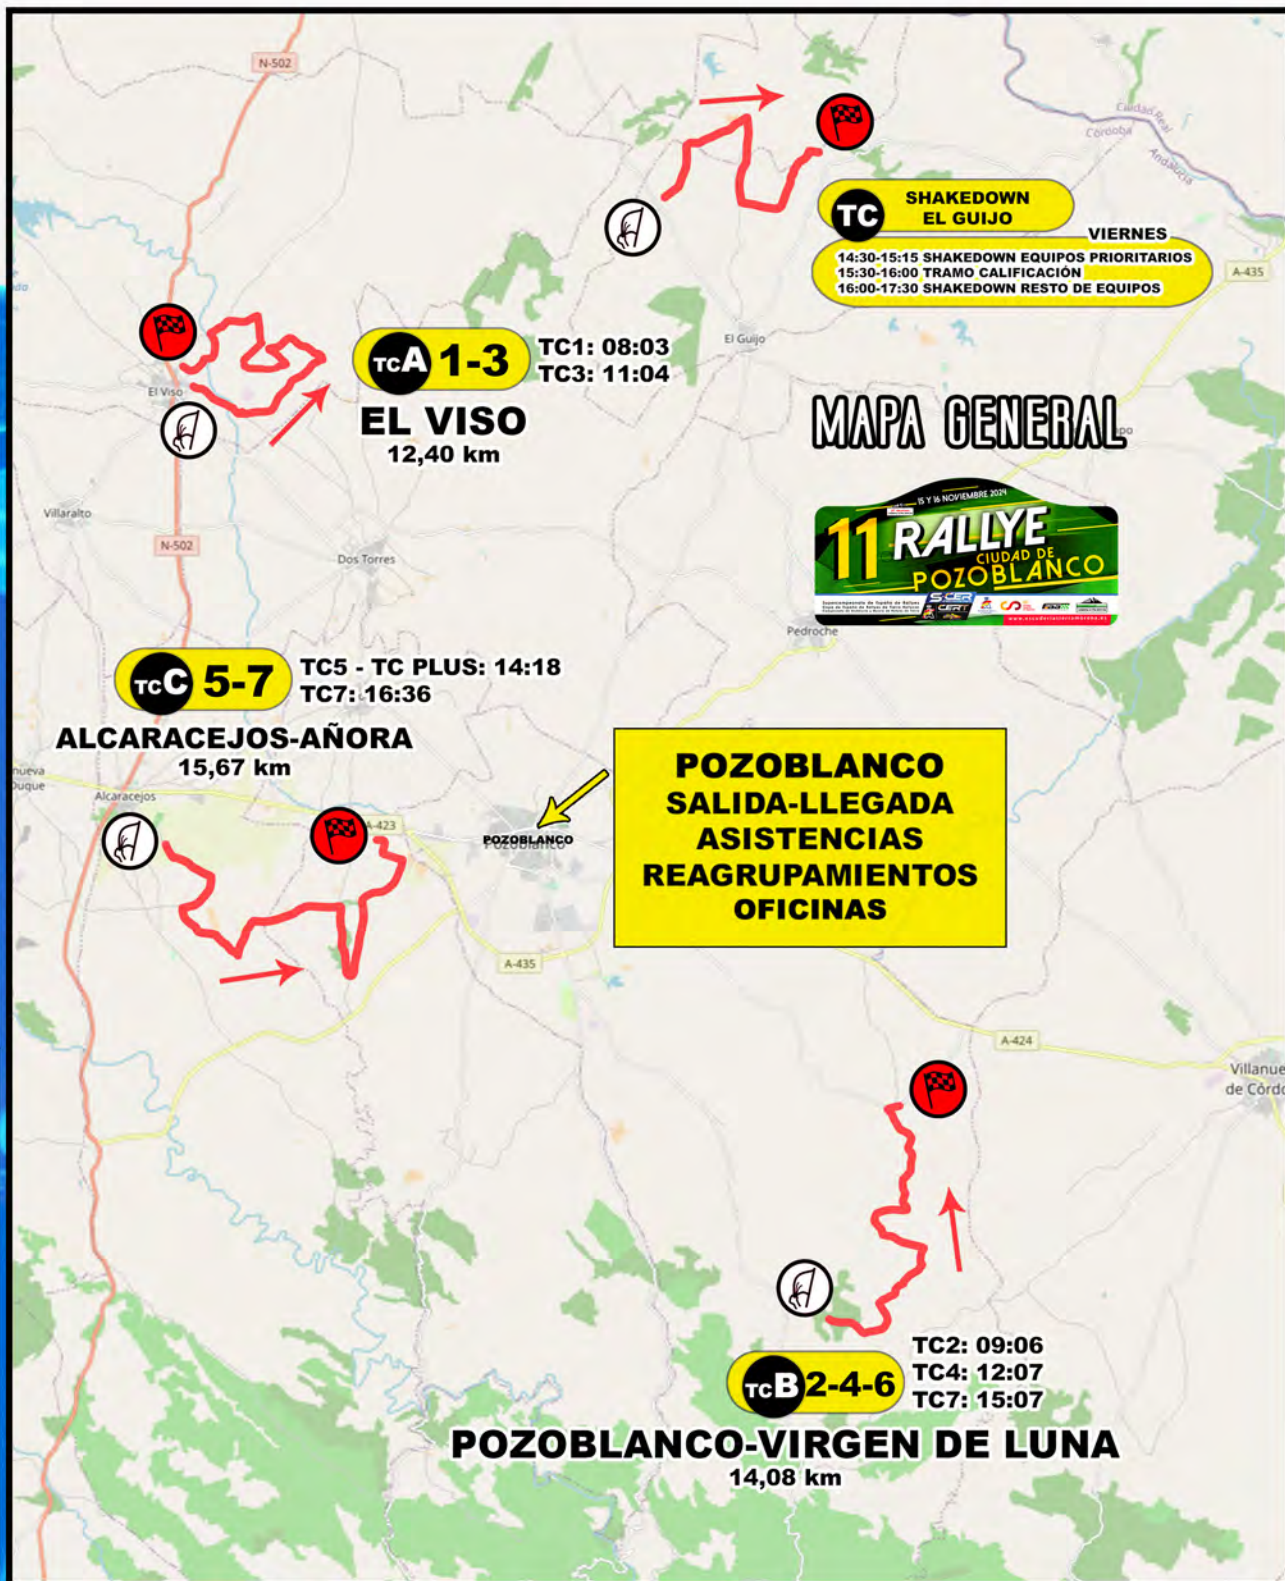

POZOBLANCO • 91.2FM

LUBRIVALLE

Qk más **kopas**
cocktails & tapas

Complejo Rural
El Soldado

ITINERARIO

VIERNES 15 NOVIEMBRE

Shakedown El Guijo (prioritarios)	4'34 kms	14h30
Tramo Calificación El Guijo	4'34 kms	15h30
Shakedown El Guijo (resto pilotos)	4,34 kms	16h00

SÁBADO 16 NOVIEMBRE

TC1	El Viso	12'40 kms	08h03
TC2	Pozoblanco - Virgen de Luna	14.08 kms	09h06
TC3	El Viso	12'40 kms	11h04
TC4	Pozoblanco - Virgen de Luna	14.08 kms	12h07
TC5	Alcaracejos - Anora (TC+)	15.67 kms	14h18
TC6	Pozoblanco - Virgen de Luna	14'08 kms	15h07
TC7	Alcaracejos - Anora	15.67 kms	16h36