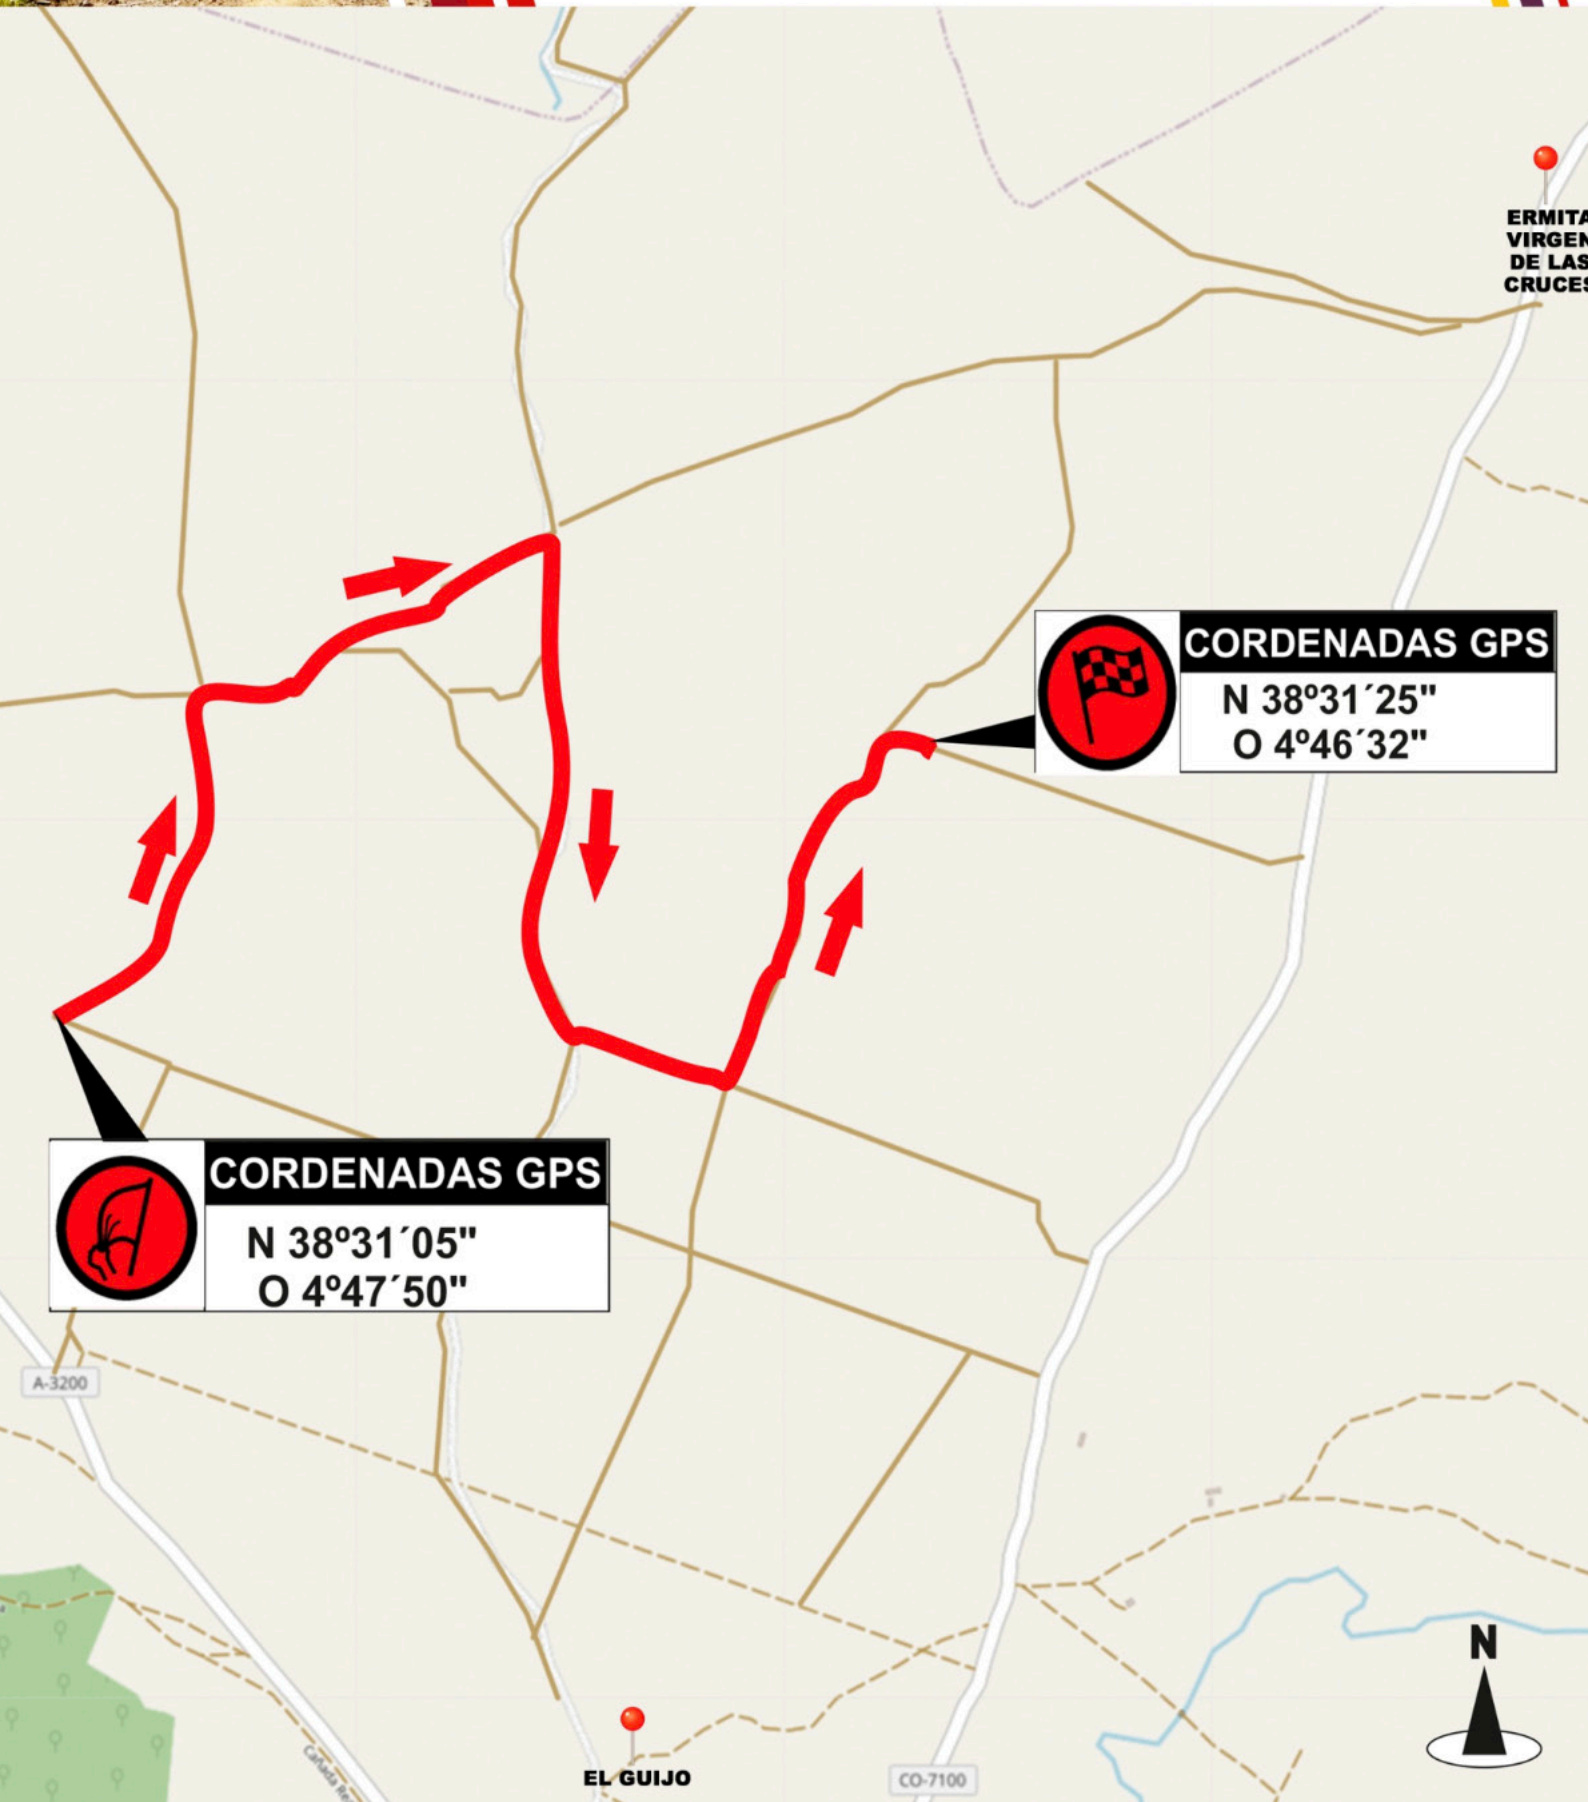

SÁBADO 16 NOVIEMBRE

Salida primer participante de parque cerrado 07h30

Recinto Ferial Pozoblanco

Fin del rallye 17h20

Verificaciones técnicas finales 17h35

Publicación clasificación final 19h35

Entrega de trofeos Recinto Ferial Pozoblanco 19h50

MAPA GENERAL

TC / SHAKEDOWN GUIJO

CIERRE CAMINOS: 1 HORA y 15 MIN. ANTES DEL PASO DEL 1º

14:30-15:15 SHAKEDOWN EQUIPOS PRIORITARIOS

15:30-16:00 TRAMO CALIFICACIÓN

16:00-17:30 SHAKEDOWN RESTO DE EQUIPOS

TC A: EL VISO

CIERRE CAMINOS: 1 HORA y 15 MIN. ANTES DEL PASO DEL 1°

TC1: 08:03 HORAS

TC3: 11:04 HORAS

TC B: POZOBLANCO-VIRGEN DE LUNA

CIERRE CAMINOS: 1 HORA y 15 MIN. ANTES DEL PASO DEL 1°

TC2: 09:06 HORAS

TC4: 12:07 HORAS

TC6: 15:07 HORAS

TC C: ALCARACEJOS-AÑORA

CIERRE CAMINOS: 1 HORA y 15 MIN. ANTES DEL PASO DEL 1º

TC5 TC PLUS: 14:18 HORAS

TC7: 16:36 HORAS