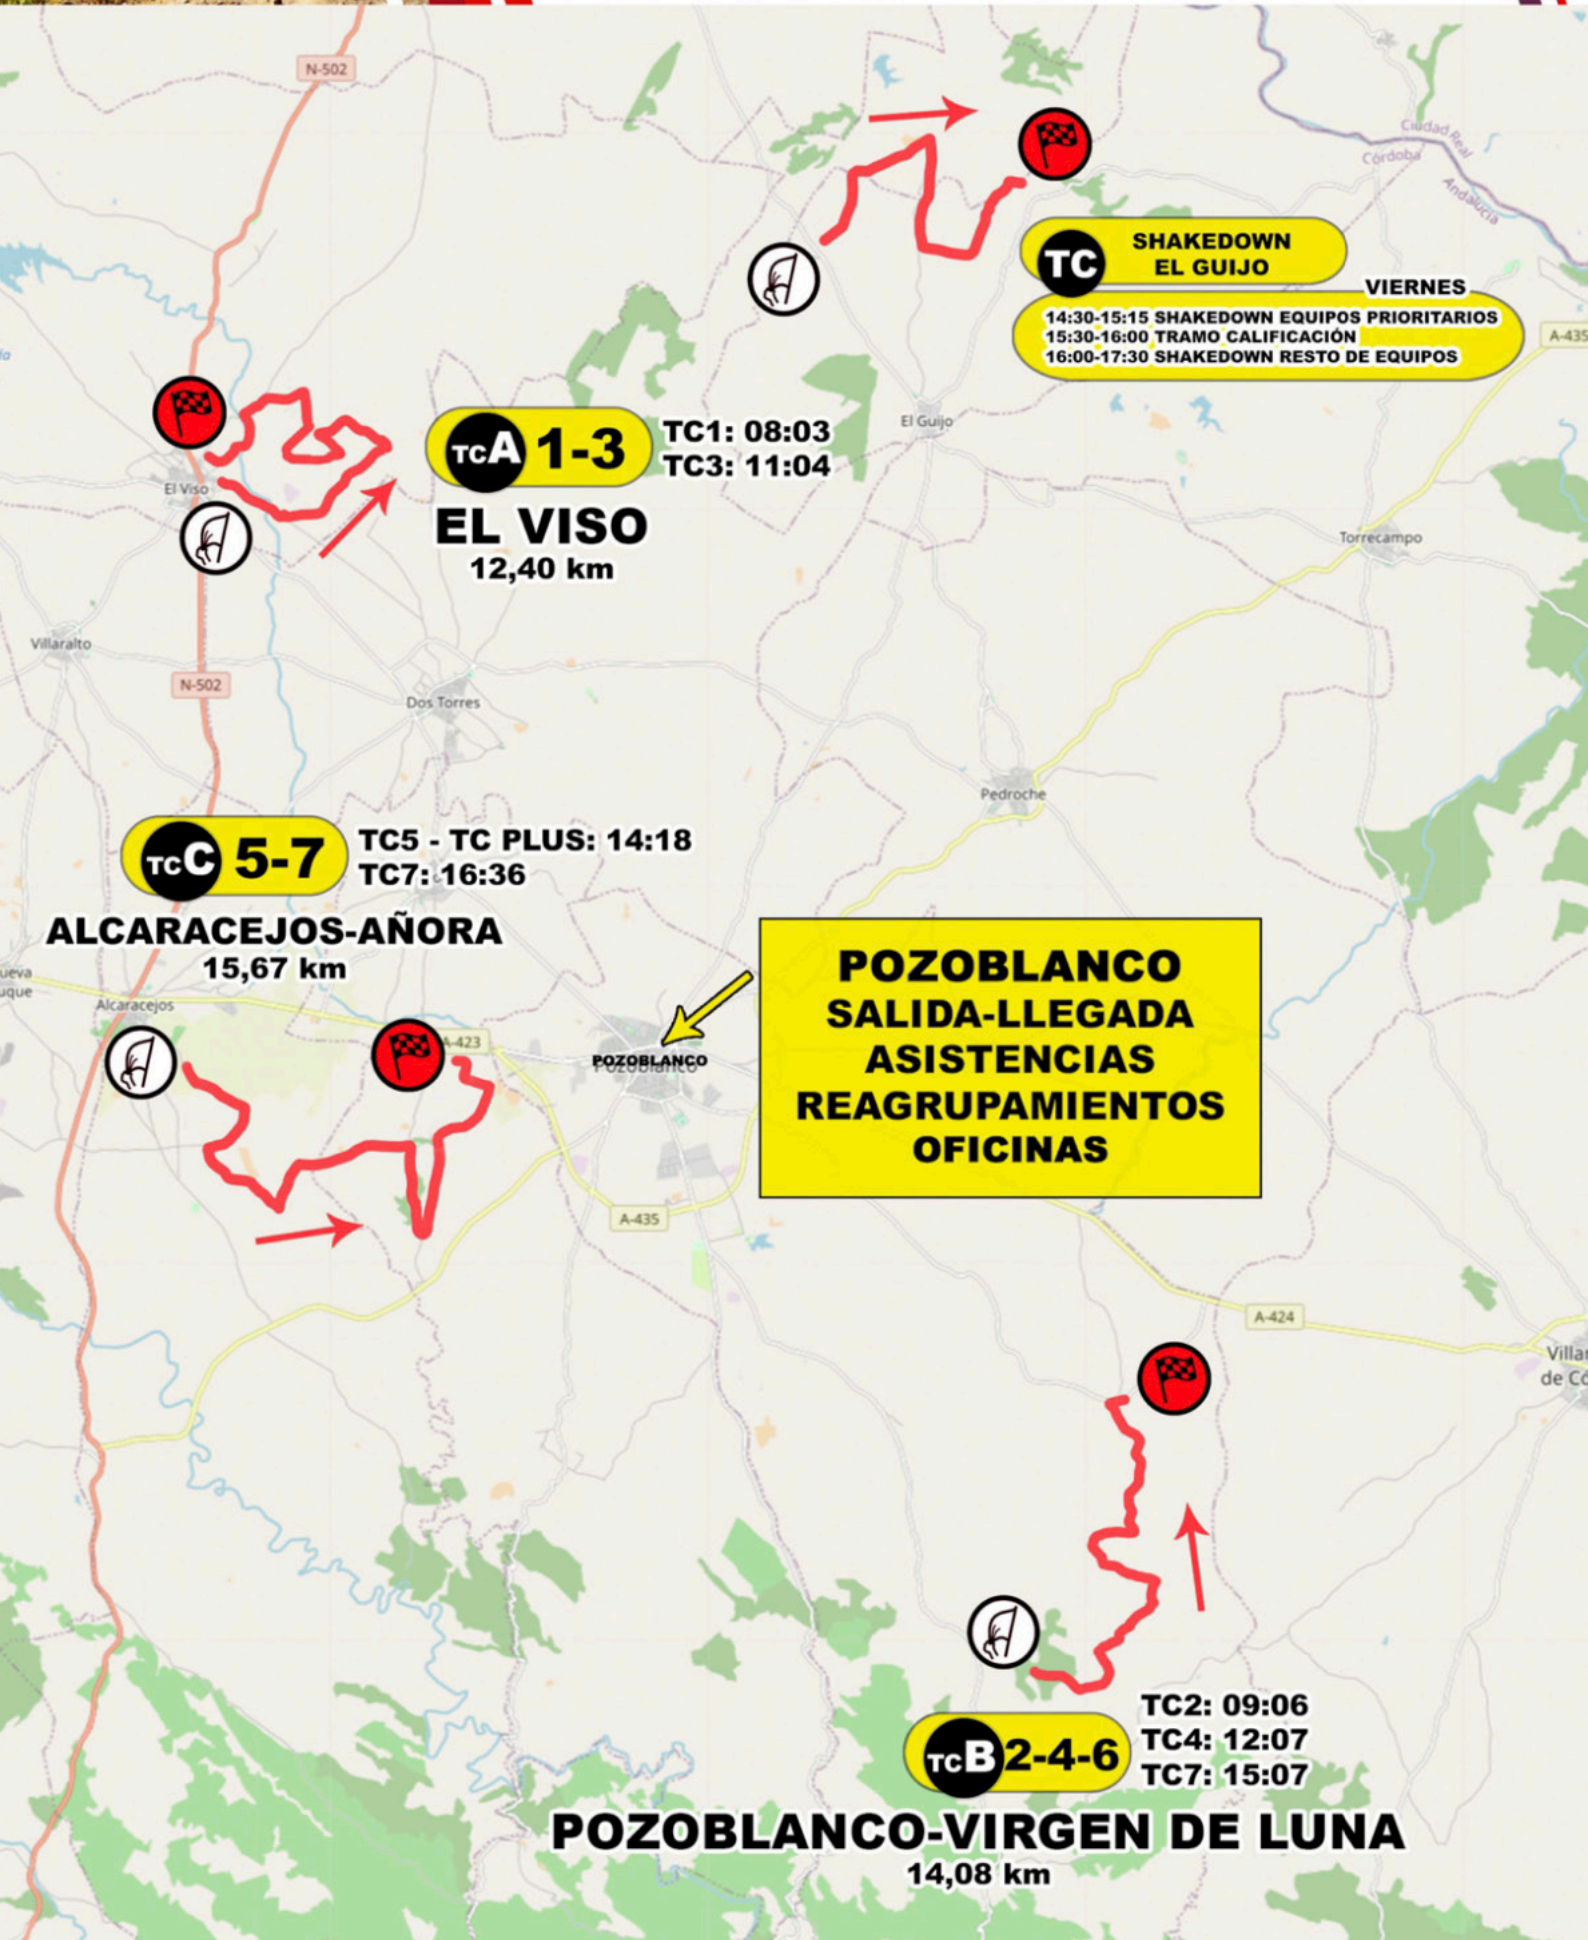

SÁBADO 16 NOVIEMBRE

Salida primer participante de parque cerrado 07h30

Recinto Ferial Pozoblanco

Fin del rallye 17h20

Verificaciones técnicas finales 17h35

Publicación clasificación final 19h35

Entrega de trofeos Recinto Ferial Pozoblanco 19h50

MAPA GENERAL

TC / SHAKEDOWN GUIJO

CIERRE CAMINOS: 1 HORA y 15 MIN. ANTES DEL PASO DEL 1º

14:30-15:15 SHAKEDOWN EQUIPOS PRIORITARIOS

15:30-16:00 TRAMO CALIFICACIÓN

16:00-17:30 SHAKEDOWN RESTO DE EQUIPOS

TC A: EL VISO

CIERRE CAMINOS: 1 HORA y 15 MIN. ANTES DEL PASO DEL 1°

TC1: 08:03 HORAS

TC3: 11:04 HORAS

TC B: POZOBLANCO-VIRGEN DE LUNA

CIERRE CAMINOS: 1 HORA y 15 MIN. ANTES DEL PASO DEL 1°

TC2: 09:06 HORAS

TC4: 12:07 HORAS

TC6: 15:07 HORAS

TC C: ALCARACEJOS-AÑORA

CIERRE CAMINOS: 1 HORA y 15 MIN. ANTES DEL PASO DEL 1º

TC5 TC PLUS: 14:18 HORAS

TC7: 16:36 HORAS