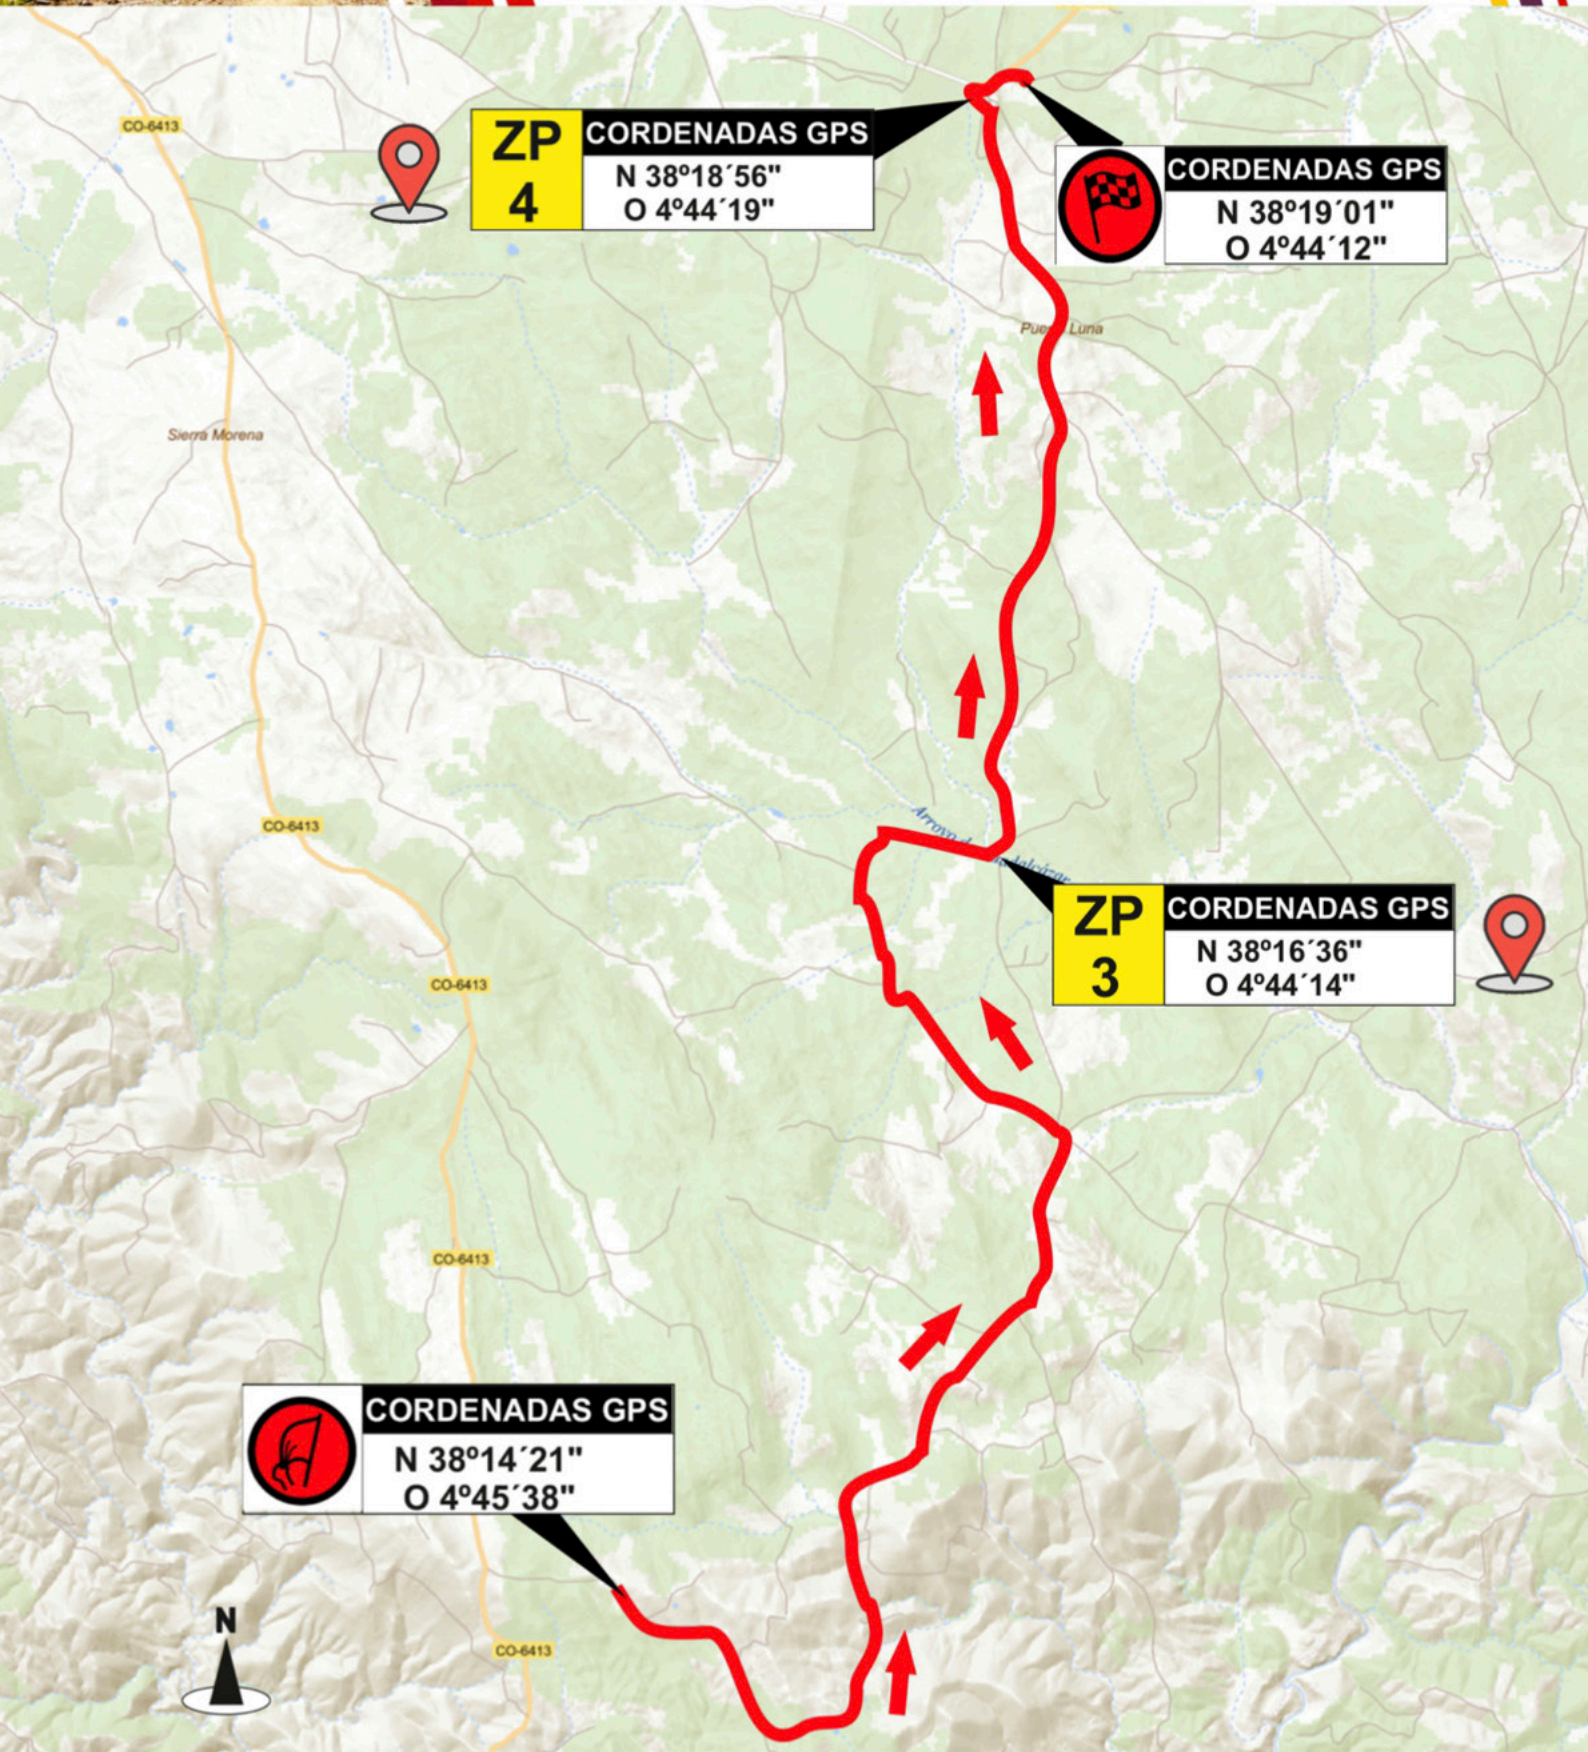

SÁBADO 16 NOVIEMBRE

Salida primer participante de parque cerrado 07h30

Recinto Ferial Pozoblanco

Fin del rallye 17h20

Verificaciones técnicas finales 17h35

Publicación clasificación final 19h35

Entrega de trofeos Recinto Ferial Pozoblanco 19h50

MAPA GENERAL

TC / SHAKEDOWN GUIJO

CIERRE CAMINOS: 1 HORA y 15 MIN. ANTES DEL PASO DEL 1º

14:30-15:15 SHAKEDOWN EQUIPOS PRIORITARIOS

15:30-16:00 TRAMO CALIFICACIÓN

16:00-17:30 SHAKEDOWN RESTO DE EQUIPOS

TC A: EL VISO

CIERRE CAMINOS: 1 HORA y 15 MIN. ANTES DEL PASO DEL 1°

TC1: 08:03 HORAS

TC3: 11:04 HORAS

TC B: POZOBLANCO-VIRGEN DE LUNA

CIERRE CAMINOS: 1 HORA y 15 MIN. ANTES DEL PASO DEL 1°

TC2: 09:06 HORAS

TC4: 12:07 HORAS

TC6: 15:07 HORAS

TC C: ALCARACEJOS-AÑORA

CIERRE CAMINOS: 1 HORA y 15 MIN. ANTES DEL PASO DEL 1º

TC5 TC PLUS: 14:18 HORAS

TC7: 16:36 HORAS