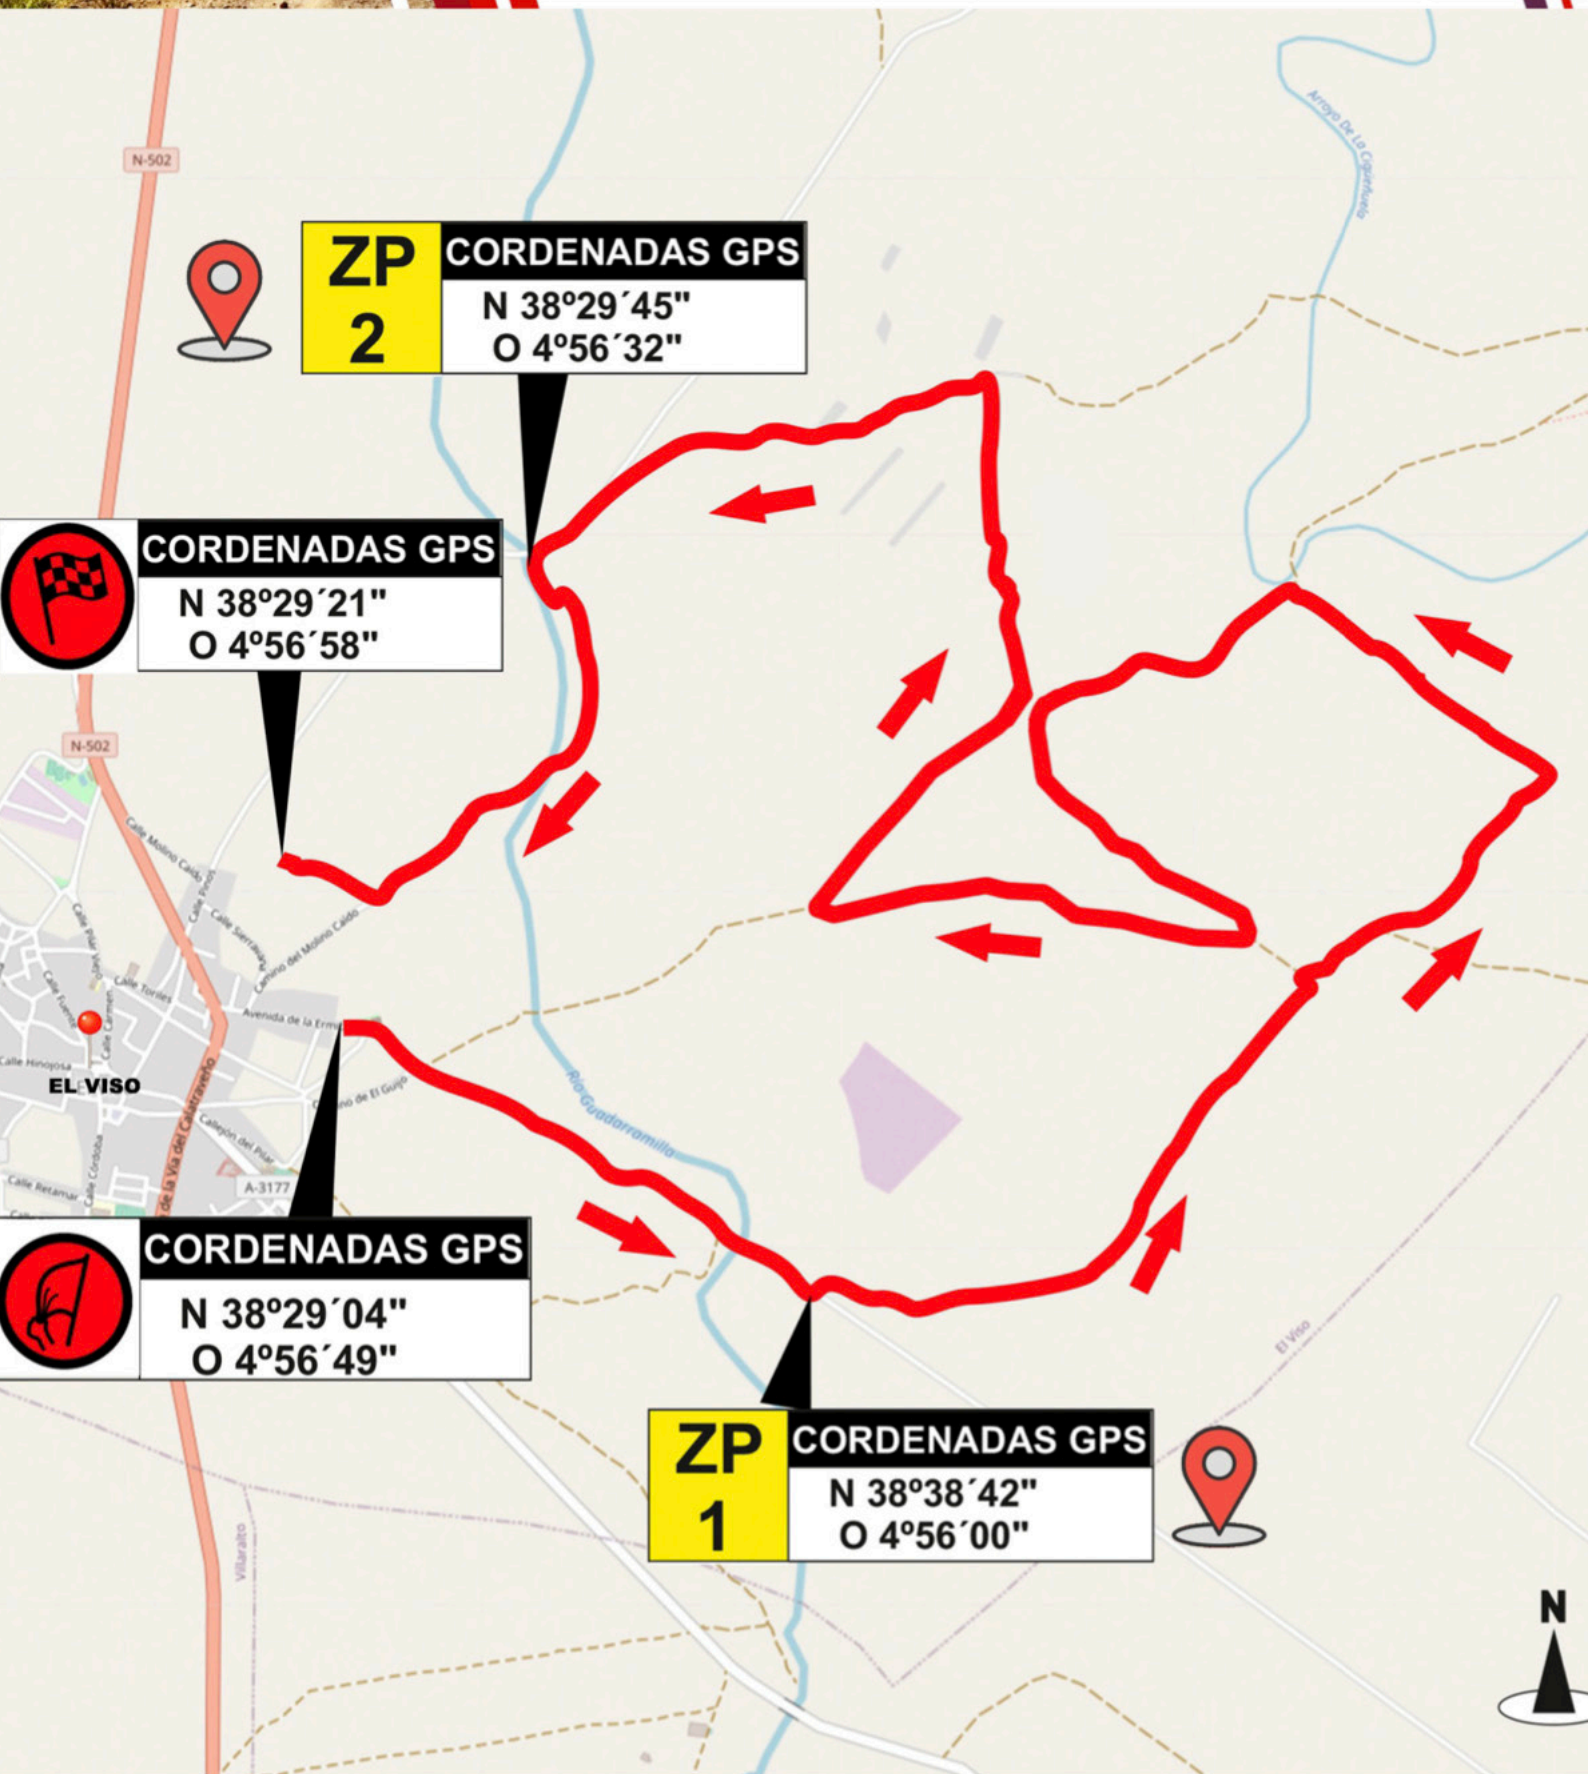

SÁBADO 16 NOVIEMBRE

Salida primer participante de parque cerrado 07h30

Recinto Ferial Pozoblanco

Fin del rallye 17h20

Verificaciones técnicas finales 17h35

Publicación clasificación final 19h35

Entrega de trofeos Recinto Ferial Pozoblanco 19h50

MAPA GENERAL

TC / SHAKEDOWN GUIJO

CIERRE CAMINOS: 1 HORA y 15 MIN. ANTES DEL PASO DEL 1º

14:30-15:15 SHAKEDOWN EQUIPOS PRIORITARIOS

15:30-16:00 TRAMO CALIFICACIÓN

16:00-17:30 SHAKEDOWN RESTO DE EQUIPOS

TC A: EL VISO

CIERRE CAMINOS: 1 HORA y 15 MIN. ANTES DEL PASO DEL 1°

TC1: 08:03 HORAS

TC3: 11:04 HORAS

TC B: POZOBLANCO-VIRGEN DE LUNA

CIERRE CAMINOS: 1 HORA y 15 MIN. ANTES DEL PASO DEL 1°

TC2: 09:06 HORAS

TC4: 12:07 HORAS

TC6: 15:07 HORAS

TC C: ALCARACEJOS-AÑORA

CIERRE CAMINOS: 1 HORA y 15 MIN. ANTES DEL PASO DEL 1º

TC5 TC PLUS: 14:18 HORAS

TC7: 16:36 HORAS